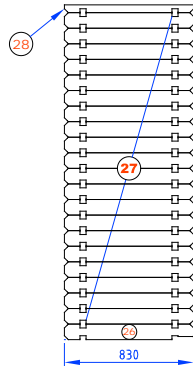

Lappland

390x390cm  
45 mm

**BE 2007**

Bauteile		Abmessung, mm			Pos.	Menge
		A	B	C		
		1510	50	45	12	2
		1510	100	45	13	18
		400	100	45	14	36
		1510	100	45	15	2
		3900	800		G1	1
		3900	100	45	16	53
		4150	100	45	17	2
		4450	100	45	18	2
		4800	150	45	19	1
		4800	150	45	19a	1
		3900	50	45	20	1
		3900	800		G2	1
		1358	50	45	21	1
		245	100	45	22	36
		1358	100	45	23	1
		1358	100	45	24	1
		1358	100	45	25	1
		830	100	45	26	2
		830	100	45	27	40
		830	50	45	28	2
		1075	100	19	29	6
		ca.1080	24	19	30	2
		ca.1800	60	60	31	3
		4800	110	40	32	1

Bauteile		Abmessung, mm			Pos.	Menge
		A	B	C		
		2200	100	19	33	48
		1960	100	19	34	48
		1200	100	19	35	48
		4800	120	45	36	2
		4800	120	45	37	1
		4800	120	45	38	2
		2230	100	19	39	4
		3190	100	19	40	4
		2400	40	19	41	4
		200			42	2
		1880	40	19	43	4
		2050	40	19	44	2
		900	1840		45	1
		740	960		46	2
Beschlagbeutel						1
<div style="display: flex; justify-content: space-around; align-items: flex-end;"> <div style="text-align: center;"> <p>5x70</p> <p>24 Stück</p> </div> <div style="text-align: center;"> <p>3,5x50</p> <p>16 Stück</p> </div> <div style="text-align: center;"> <p>3x35</p> <p>18 Stück</p> </div> <div style="text-align: center;"> <p>3x20</p> <p>12 Stück</p> </div> <div style="text-align: center;"> <p>2x40</p> <p>1000 Stück</p> </div> <div style="text-align: center;"> <p>8x80</p> <p>12 Stück</p> </div> </div>						
Seite 2						

-C-

-D-

-F-

-E-

-G-

45

4 X Holzschraube 5 X 70

2 X Holzschraube 3,5 X 50