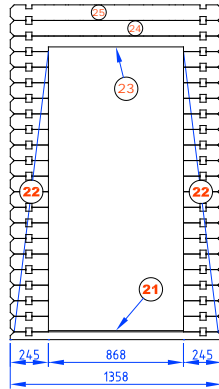

Lappland

390x390cm  
45 mm

**BE 2007**

Bauteile		Abmessung, mm			Pos.	Menge
		A	B	C		
		1510	50	45	12	2
		1510	100	45	13	18
		400	100	45	14	36
		1510	100	45	15	2
		3900	800		G1	1
		3900	100	45	16	53
		4150	100	45	17	2
		4450	100	45	18	2
		4800	150	45	19	1
		4800	150	45	19a	1
		3900	50	45	20	1
		3900	800		G2	1
		1358	50	45	21	1
		245	100	45	22	36
		1358	100	45	23	1
		1358	100	45	24	1
		1358	100	45	25	1
		830	100	45	26	2
		830	100	45	27	40
		830	50	45	28	2
		1075	100	19	29	6
		ca.1080	24	19	30	2
		ca.1800	60	60	31	3
		4800	110	40	32	1

Bauteile		Abmessung, mm			Pos.	Menge
		A	B	C		
		2200	100	19	33	48
		1960	100	19	34	48
		1200	100	19	35	48
		4800	120	45	36	2
		4800	120	45	37	1
		4800	120	45	38	2
		2230	100	19	39	4
		3190	100	19	40	4
		2400	40	19	41	4
		200			42	2
		1880	40	19	43	4
		2050	40	19	44	2
		900	1840		45	1
		740	960		46	2
Beschlagbeutel						1
<div style="display: flex; justify-content: space-around; align-items: flex-end;"> <div style="text-align: center;"> <p>5x70</p> <p>24 Stück</p> </div> <div style="text-align: center;"> <p>3,5x50</p> <p>16 Stück</p> </div> <div style="text-align: center;"> <p>3x35</p> <p>18 Stück</p> </div> <div style="text-align: center;"> <p>3x20</p> <p>12 Stück</p> </div> <div style="text-align: center;"> <p>2x40</p> <p>1000 Stück</p> </div> <div style="text-align: center;"> <p>8x80</p> <p>12 Stück</p> </div> </div>						
Seite 2						

-C-

-D-

-F-

-E-

-G-

45

4 X Holzschraube 5 X 70

2 X Holzschraube 3,5 X 50