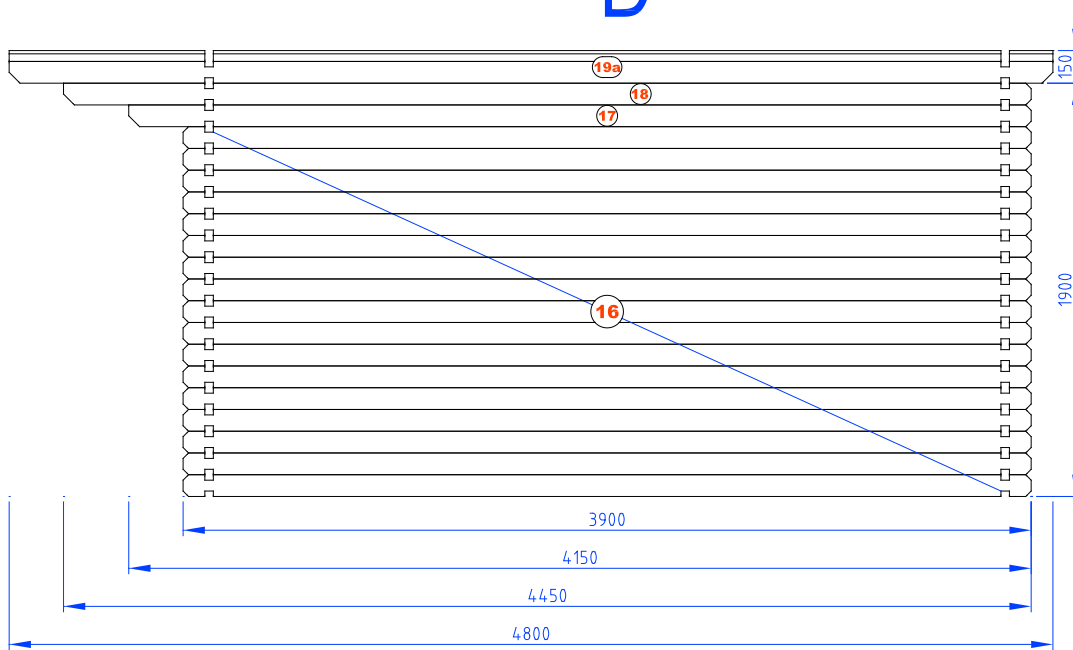

Lappland

390x390cm  
45 mm

**BE 2007**

Bauteile		Abmessung, mm			Pos.	Menge
		A	B	C		
		1510	50	45	12	2
		1510	100	45	13	18
		400	100	45	14	36
		1510	100	45	15	2
		3900	800		G1	1
		3900	100	45	16	53
		4150	100	45	17	2
		4450	100	45	18	2
		4800	150	45	19	1
		4800	150	45	19a	1
		3900	50	45	20	1
		3900	800		G2	1
		1358	50	45	21	1
		245	100	45	22	36
		1358	100	45	23	1
		1358	100	45	24	1
		1358	100	45	25	1
		830	100	45	26	2
		830	100	45	27	40
		830	50	45	28	2
		1075	100	19	29	6
		ca.1080	24	19	30	2
		ca.1800	60	60	31	3
		4800	110	40	32	1

Bauteile		Abmessung, mm			Pos.	Menge
		A	B	C		
		2200	100	19	33	48
		1960	100	19	34	48
		1200	100	19	35	48
		4800	120	45	36	2
		4800	120	45	37	1
		4800	120	45	38	2
		2230	100	19	39	4
		3190	100	19	40	4
		2400	40	19	41	4
		200			42	2
		1880	40	19	43	4
		2050	40	19	44	2
		900	1840		45	1
		740	960		46	2
Beschlagbeutel						1
<div style="display: flex; justify-content: space-around; align-items: flex-end;"> <div style="text-align: center;"> <p>5x70</p> <p>24 Stück</p> </div> <div style="text-align: center;"> <p>3,5x50</p> <p>16 Stück</p> </div> <div style="text-align: center;"> <p>3x35</p> <p>18 Stück</p> </div> <div style="text-align: center;"> <p>3x20</p> <p>12 Stück</p> </div> <div style="text-align: center;"> <p>2x40</p> <p>1000 Stück</p> </div> <div style="text-align: center;"> <p>8x80</p> <p>12 Stück</p> </div> </div>						
Seite 2						

-C-

-D-

-F-

-E-

-G-

45

4 X Holzschraube 5 X 70

2 X Holzschraube 3,5 X 50