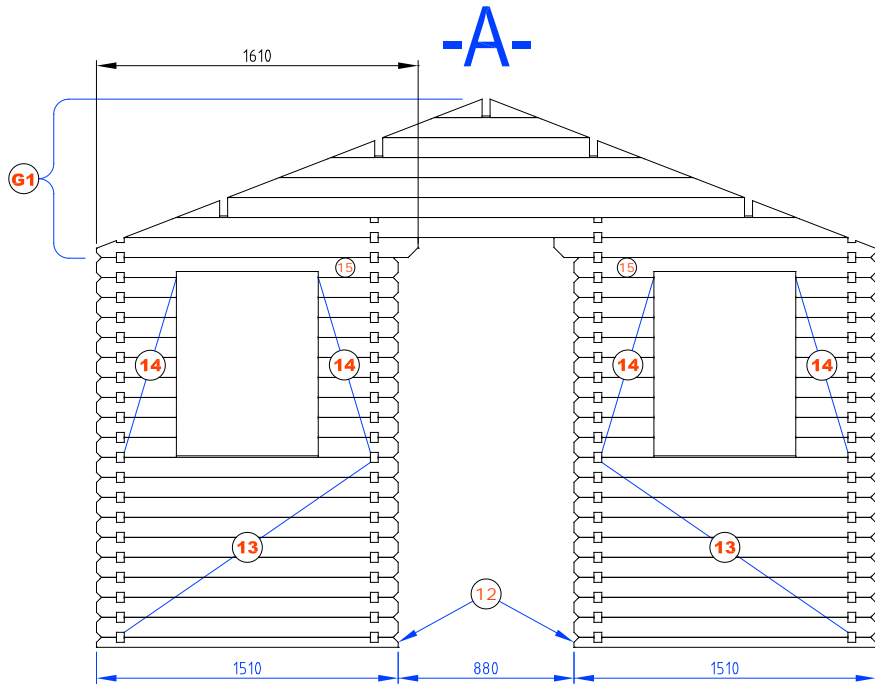

Lappland

390x390cm  
45 mm

**BE 2007**

Bauteile		Abmessung, mm			Pos.	Menge
		A	B	C		
		1510	50	45	12	2
		1510	100	45	13	18
		400	100	45	14	36
		1510	100	45	15	2
		3900	800		G1	1
		3900	100	45	16	53
		4150	100	45	17	2
		4450	100	45	18	2
		4800	150	45	19	1
		4800	150	45	19a	1
		3900	50	45	20	1
		3900	800		G2	1
		1358	50	45	21	1
		245	100	45	22	36
		1358	100	45	23	1
		1358	100	45	24	1
		1358	100	45	25	1
		830	100	45	26	2
		830	100	45	27	40
		830	50	45	28	2
		1075	100	19	29	6
		ca.1080	24	19	30	2
		ca.1800	60	60	31	3
		4800	110	40	32	1

Bauteile		Abmessung, mm			Pos.	Menge
		A	B	C		
		2200	100	19	33	48
		1960	100	19	34	48
		1200	100	19	35	48
		4800	120	45	36	2
		4800	120	45	37	1
		4800	120	45	38	2
		2230	100	19	39	4
		3190	100	19	40	4
		2400	40	19	41	4
		200			42	2
		1880	40	19	43	4
		2050	40	19	44	2
		900	1840		45	1
		740	960		46	2
Beschlagbeutel						1
<div style="display: flex; justify-content: space-around; align-items: flex-end;"> <div style="text-align: center;"> <p>5x70</p> <p>24 Stück</p> </div> <div style="text-align: center;"> <p>3,5x50</p> <p>16 Stück</p> </div> <div style="text-align: center;"> <p>3x35</p> <p>18 Stück</p> </div> <div style="text-align: center;"> <p>3x20</p> <p>12 Stück</p> </div> <div style="text-align: center;"> <p>2x40</p> <p>1000 Stück</p> </div> <div style="text-align: center;"> <p>8x80</p> <p>12 Stück</p> </div> </div>						
Seite 2						