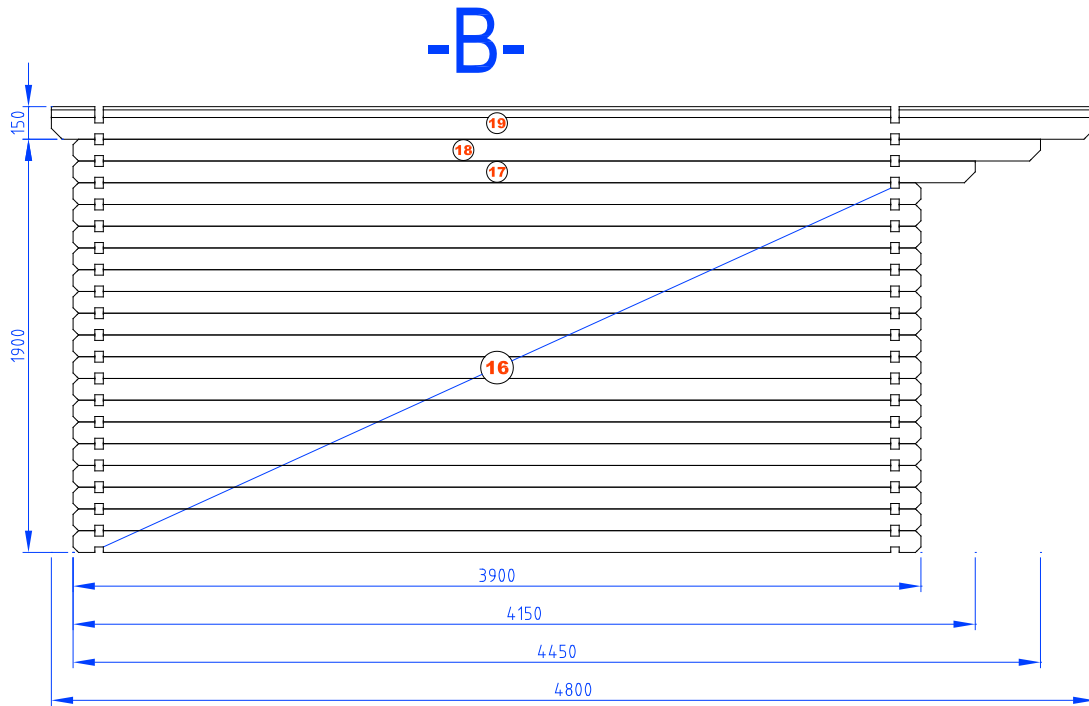

# TATULA = BOURTANGE

44mm

**BlokhutWereld**

[www.blokhutwereld.nl](http://www.blokhutwereld.nl)

Legmeerdijk 276-6 1187NL Amstelveen

tel: 020 - 644 06 18 | fax: 020 - 203 10 88

[inuwtuin.nl](http://inuwtuin.nl) [www.inuwtuin.nl](http://www.inuwtuin.nl) tel: 020 - 201 40 64

Lappland

390x390cm  
45 mm

**BE 2007**

Bauteile		Abmessung, mm			Pos.	Menge
		A	B	C		
		1510	50	45	12	2
		1510	100	45	13	18
		400	100	45	14	36
		1510	100	45	15	2
		3900	800		G1	1
		3900	100	45	16	53
		4150	100	45	17	2
		4450	100	45	18	2
		4800	150	45	19	1
		4800	150	45	19a	1
		3900	50	45	20	1
		3900	800		G2	1
		1358	50	45	21	1
		245	100	45	22	36
		1358	100	45	23	1
		1358	100	45	24	1
		1358	100	45	25	1
		830	100	45	26	2
		830	100	45	27	40
		830	50	45	28	2
		1075	100	19	29	6
		ca.1080	24	19	30	2
		ca.1800	60	60	31	3
		4800	110	40	32	1

Bauteile		Abmessung, mm			Pos.	Menge
		A	B	C		
		2200	100	19	33	48
		1960	100	19	34	48
		1200	100	19	35	48
		4800	120	45	36	2
		4800	120	45	37	1
		4800	120	45	38	2
		2230	100	19	39	4
		3190	100	19	40	4
		2400	40	19	41	4
		200			42	2
		1880	40	19	43	4
		2050	40	19	44	2
		900	1840		45	1
		740	960		46	2
Beschlagbeutel						1
<div style="display: flex; justify-content: space-around; align-items: flex-end;"> <div style="text-align: center;"> <p>5x70</p> <p>24 Stück</p> </div> <div style="text-align: center;"> <p>3,5x50</p> <p>16 Stück</p> </div> <div style="text-align: center;"> <p>3x35</p> <p>18 Stück</p> </div> <div style="text-align: center;"> <p>3x20</p> <p>12 Stück</p> </div> <div style="text-align: center;"> <p>2x40</p> <p>1000 Stück</p> </div> <div style="text-align: center;"> <p>8x80</p> <p>12 Stück</p> </div> </div>						
Seite 2						

-C-

-D-

-F-

-E-

-G-

45

4 X Holzschraube 5 X 70

2 X Holzschraube 3,5 X 50