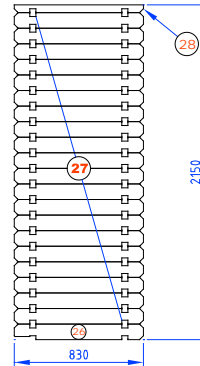

Lappland

390x390cm  
45 mm

**BE 2007**

Bauteile		Abmessung, mm			Pos.	Menge
		A	B	C		
		1510	50	45	12	2
		1510	100	45	13	18
		400	100	45	14	36
		1510	100	45	15	2
		3900	800		G1	1
		3900	100	45	16	53
		4150	100	45	17	2
		4450	100	45	18	2
		4800	150	45	19	1
		4800	150	45	19a	1
		3900	50	45	20	1
		3900	800		G2	1
		1358	50	45	21	1
		245	100	45	22	36
		1358	100	45	23	1
		1358	100	45	24	1
		1358	100	45	25	1
		830	100	45	26	2
		830	100	45	27	40
		830	50	45	28	2
		1075	100	19	29	6
		ca.1080	24	19	30	2
		ca.1800	60	60	31	3
		4800	110	40	32	1

Bauteile		Abmessung, mm			Pos.	Menge
		A	B	C		
		2200	100	19	33	48
		1960	100	19	34	48
		1200	100	19	35	48
		4800	120	45	36	2
		4800	120	45	37	1
		4800	120	45	38	2
		2230	100	19	39	4
		3190	100	19	40	4
		2400	40	19	41	4
		200			42	2
		1880	40	19	43	4
		2050	40	19	44	2
		900	1840		45	1
		740	960		46	2
Beschlagbeutel						1
<div style="display: flex; justify-content: space-around; align-items: flex-end;"> <div style="text-align: center;"> <p>5x70</p> <p>24 Stück</p> </div> <div style="text-align: center;"> <p>3,5x50</p> <p>16 Stück</p> </div> <div style="text-align: center;"> <p>3x35</p> <p>18 Stück</p> </div> <div style="text-align: center;"> <p>3x20</p> <p>12 Stück</p> </div> <div style="text-align: center;"> <p>2x40</p> <p>1000 Stück</p> </div> <div style="text-align: center;"> <p>8x80</p> <p>12 Stück</p> </div> </div>						
Seite 2						

-C-

-D-

-F-

-E-

-G-

45

4 X Holzschraube 5 X 70

2 X Holzschraube 3,5 X 50